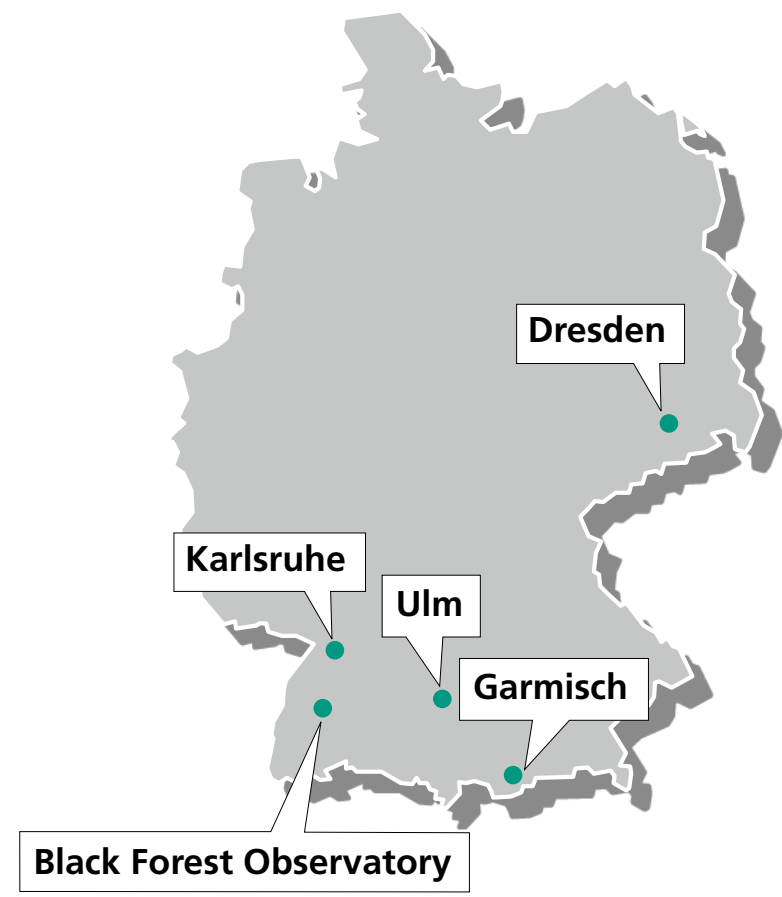

LAGEPLAN CAMPUS SÜD

Standorte in Deutschland